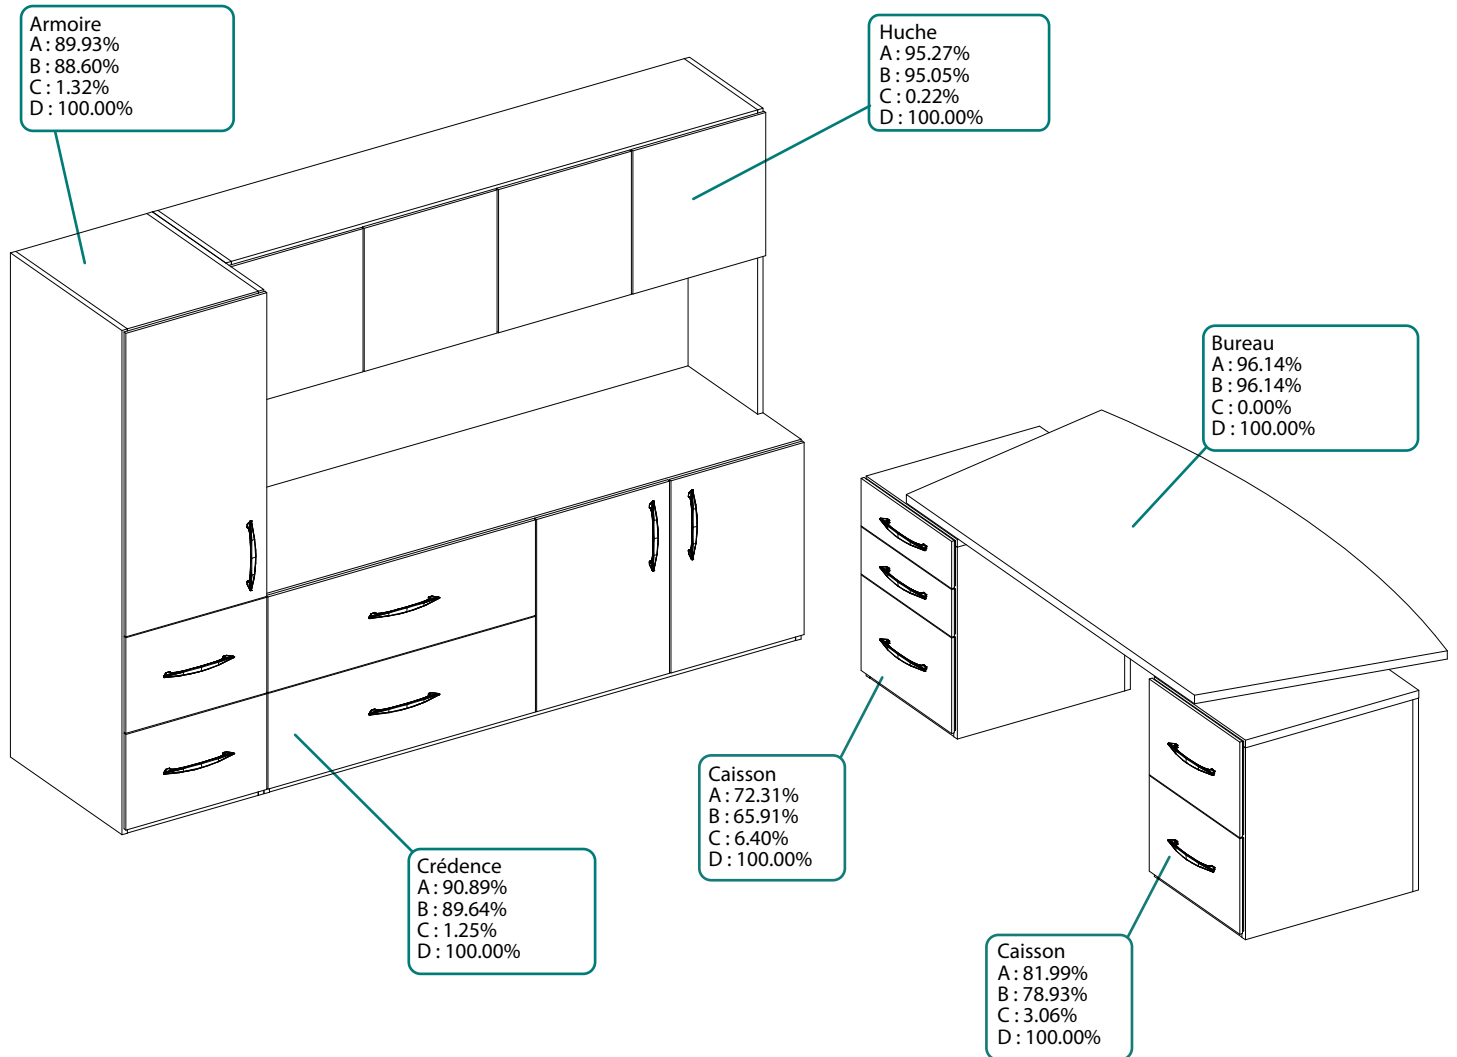

## Poste typique Essentia - Contenu recyclé / récupérable

- A : % de matière recyclée  
 B : % de matière recyclée post-industriel  
 C : % de matière recyclée post-consommation  
 D : % de matière récupérable

CONTENU RECYCLÉ DU POSTE DE TRAVAIL :

**89.62%**

CONTENU RÉCUPÉRABLE DU POSTE DE TRAVAIL\*:

**99.59%**

\*Les composantes du poste type peuvent être récupérées soit à des fins de réemploi, recyclage, réutilisation et /ou valorisation. Il est à noter que le pourcentage peut varier dépendamment de l'emplacement géographique du produit en fin de vie.