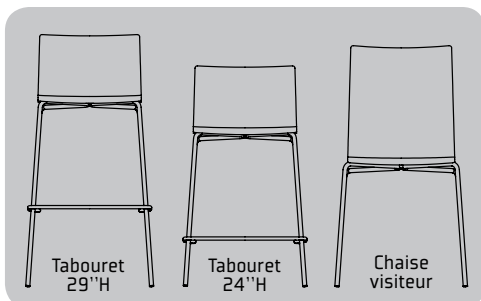

crema

VISITEUR

artopex®
l'art et la manière

CREMA

Élégante et moderne, la Crema est une chaise empilable qui a du style! La structure en contreplaqué est offerte dans un choix de stratifié noir, blanc ou érable naturel. Pour compléter votre décor, ajoutez une touche de couleur avec un coussin rembourré. La collection inclut aussi un tabouret au design contemporain muni d'un dos bas. La Crema, une chaise polyvalente aux multiples applications, peut servir de chaise de cafétéria, de chaise visiteur, de chaise pour la salle d'attente ou être employée à toutes autres fins.