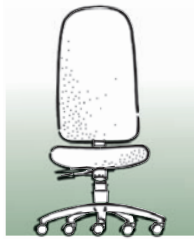

Modèles

Base 5 branches
Dossier haut