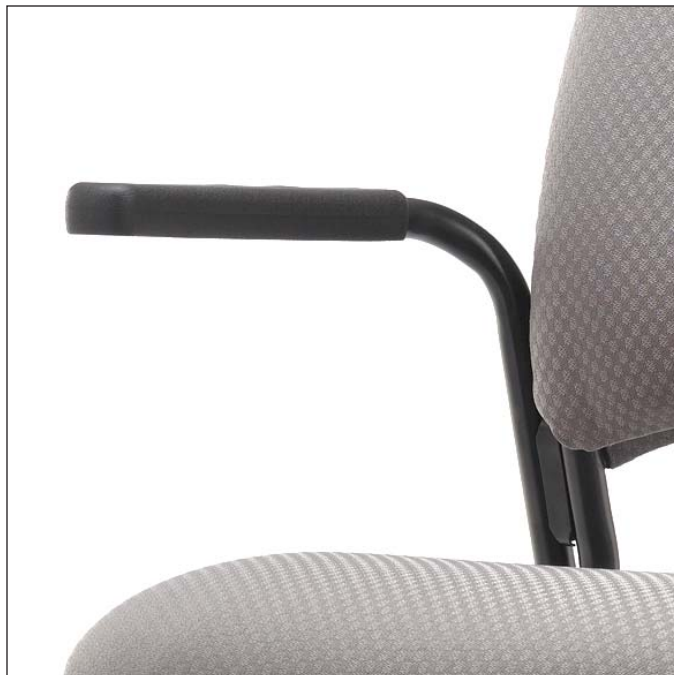

Fiche de composante

BRAS FX - MINIMAX

FX - Bras fixe Minimax

Type

Bras fixe avec appuie-bras en nylon, pour chaise Minimax (chaise visiteur, chaise pour salle de formation ou chaise pour cafétéria).

Description

- » Structure en acier tubulaire.
- » Appuie-bras en nylon noir.
- » Fermeté (appuie-bras) : ferme (5/5).
- » Finition noir ou chrome (structure).
- » Aucun ajustement.

Offert avec les chaises :

- » Minimax