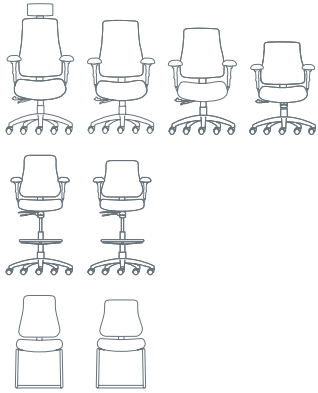

*L'art de concevoir, de fabriquer,
de conseiller, d'aménager et de servir
- distingue la manière Artopex.*

SIÈGE SOCIAL

800, rue Vadnais
Granby (Québec)
J2J 1A7, CANADA

Tel. : 450.378.0189
1 800.363.3040

Fax. : 450.378.9712

artopex.com