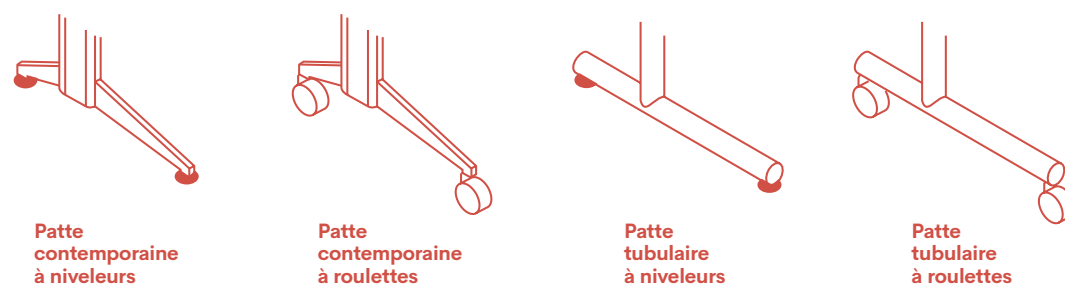

Genius  
Mobilier de formation

artopex®

La collection de tables Genius est réellement multiusage. Que ce soit pour les formations, les conférences, les réunions de travail ou les sessions de remue-méninges, Genius peut être reconfigurée en un tournemain. Les tables sont conçues pour s'imbriquer à la verticale en toute simplicité et pour gérer le filage électrique au besoin.

# Une gestion efficace de l'espace

En position de rangement, la table à surface pivotante occupe moins d'espace grâce au principe d'emboîtement des pattes.

## Pattes et piètements

Les tables Genius offrent deux modèles de pattes au design très différent, sur niveleurs ou sur roulettes. La table à surface pivotante est toujours munie de roulettes, la rendant mobile pour le rangement.