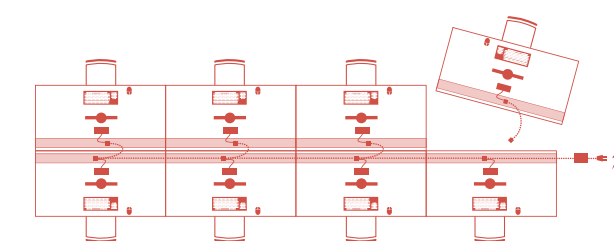

# Une gestion efficace de l'espace

En position de rangement, la table à surface pivotante occupe moins d'espace grâce au principe d'emboîtement des pattes.

### Canalisation pleine largeur

- Permet une gestion efficace du câblage dont le système électrique 4 circuits.
- Peut être munie d'une porte d'accès pivotante servant aussi de panneau modestie.
- Accès facile aux prises ou autre équipement.

### Canalisation courte

- Spécifique aux tables à surface pivotante.
- Peut aussi être fixée sous toute surface de travail à la position désirée.
- Peut recevoir les différents types de câblage sauf le système électrique 4 circuits.

### Système électrique 1 circuit

Il est possible d'électrifier jusqu'à huit tables sur le même circuit.