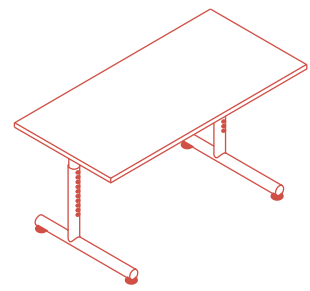

## Modèles de tables

Table de formation avec surface fixe

Table de formation avec surface pivotante

Table de formation avec surface fixe ajustable en hauteur

Genius  
Mobilier de formation

artopex®

La collection de tables Genius est réellement multiusage. Que ce soit pour les formations, les conférences, les réunions de travail ou les sessions de remue-méninges, Genius peut être reconfigurée en un tournemain. Les tables sont conçues pour s'imbriquer à la verticale en toute simplicité et pour gérer le filage électrique au besoin.

# Une gestion efficace de l'espace

En position de rangement, la table à surface pivotante occupe moins d'espace grâce au principe d'emboîtement des pattes.

## Pattes et piètements

Les tables Genius offrent deux modèles de pattes au design très différent, sur niveleurs ou sur roulettes. La table à surface pivotante est toujours munie de roulettes, la rendant mobile pour le rangement.