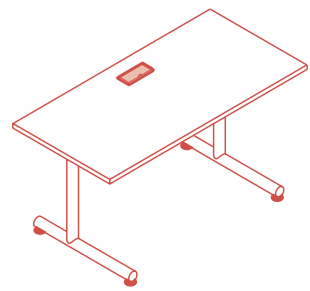

## Modèles de tables

Table de formation avec surface fixe

Table de formation avec surface pivotante

Table de formation avec surface fixe ajustable en hauteur

Genius  
Mobilier de formation

artopex®

La collection de tables Genius est réellement multiusage. Que ce soit pour les formations, les conférences, les réunions de travail ou les sessions de remue-méninges, Genius peut être reconfigurée en un tournemain. Les tables sont conçues pour s'imbriquer à la verticale en toute simplicité et pour gérer le filage électrique au besoin.

# Une gestion efficace de l'espace

En position de rangement, la table à surface pivotante occupe moins d'espace grâce au principe d'emboîtement des pattes.

## Pattes et piètements

Les tables Genius offrent deux modèles de pattes au design très différent, sur niveleurs ou sur roulettes. La table à surface pivotante est toujours munie de roulettes, la rendant mobile pour le rangement.