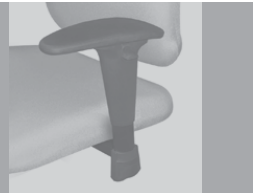

Fiche de composante

BRAS AD